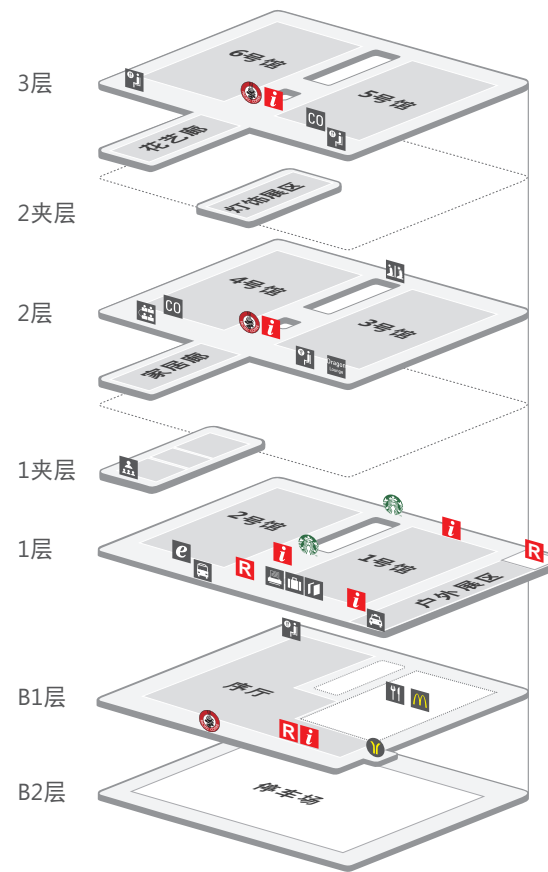

## Layout of Service Areas

- R** Buyer Registration  
Location: East Gate, West Gate, B1F
- i** Information Counter  
Location: B1F, 1F, 2F, 3F
- BC** Business Center  
Location: Hall 1
- L** Left Luggage  
Location: Hall 1
- Dragon Lounge**  
Location: Hall 3
- S** Seminar Room  
Location: M1
- BL** Buyer Lounge  
Location: Halls Lobby 3, 5, 6
- PR** Prayer Room  
Location: 2F
- PC** Pacific Coffee  
Location: B1F, 2F, 3F
- Starbucks**  
Location: 1F
- GP** Gourmet Plaza  
Location: B1F
- M** McDonald's  
Location: B1F
- MS** Metro Station  
Location: B1F
- FSB** Free Shuttle Bus  
Location: Gate E4, 1F
- T** Taxi  
Location: North Entrance of Expo
- BR** Booth Reservation  
Location: Hall 1
- e** Internet & Telephone Service  
Location: Hall 2
- M** Meeting Room  
Location: Hall 4
- CO** Contractor Office  
Location: Hall 4, Hall 5

## 功能点分布图

- R** 买家办证处  
地点: 东面入口、西面入口、B1层
- i** 咨询台  
地点: B1层、1、2、3层
- BC** 商务中心  
地点: 1号馆东侧
- L** 行李寄存  
地点: 1号馆东侧
- Dragon Lounge**  
地点: 3号馆东侧
- S** 研讨会  
地点: 1夹层
- BL** 买家免费服务区  
地点: 序厅、3、5、6号馆
- PR** 祈祷室  
地点: 2层
- PC** 太平洋咖啡  
地点: B1层、2层中庭、3层中庭
- Starbucks**  
地点: 1层中庭、1层西廊
- GP** 美食广场  
地点: B1层
- M** 麦当劳  
地点: B1层
- MS** 地铁站  
地点: B1层
- FSB** 免费穿梭巴士  
地点: 1层E4门
- T** 的士停靠点  
地点: 展馆北面入口
- BR** 展位预售处  
地点: 1号馆东侧
- e** 网络电话服务点  
地点: 2号馆东侧
- M** 会议室  
地点: 4号馆东侧
- CO** 主场承建商服务点  
地点: 4、5号馆东侧