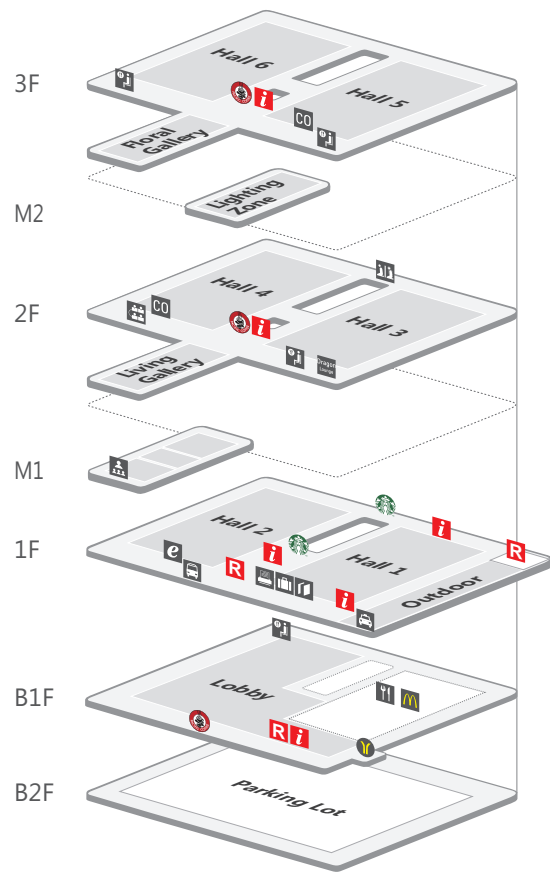

## Layout of Service Areas

- R** Buyer Registration  
Location: East Gate, West Gate, B1F
- i** Information Counter  
Location: B1F, 1F, 2F, 3F
- BC** Business Center  
Location: Hall 1
- L** Left Luggage  
Location: Hall 1
- Dragon Lounge**  
Location: Hall 3
- S** Seminar Room  
Location: M1
- BL** Buyer Lounge  
Location: Halls Lobby 3, 5, 6
- PR** Prayer Room  
Location: 2F
- PC** Pacific Coffee  
Location: B1F, 2F, 3F
- Starbucks**  
Location: 1F
- GP** Gourmet Plaza  
Location: B1F
- M** McDonald's  
Location: B1F
- MS** Metro Station  
Location: B1F
- FSB** Free Shuttle Bus  
Location: Gate E4, 1F
- T** Taxi  
Location: North Entrance of Expo
- BR** Booth Reservation  
Location: Hall 1
- e** Internet & Telephone Service  
Location: Hall 2
- M** Meeting Room  
Location: Hall 4
- CO** Contractor Office  
Location: Hall 4, Hall 5

## 功能点分布图

- R** 买家办证处  
地点: 东面入口、西面入口、B1层
- i** 咨询台  
地点: B1层、1、2、3层
- BC** 商务中心  
地点: 1号馆东侧
- L** 行李寄存  
地点: 1号馆东侧
- Dragon Lounge**  
地点: 3号馆东侧
- S** 研讨会  
地点: 1夹层
- BL** 买家免费服务区  
地点: 序厅、3、5、6号馆
- PR** 祈祷室  
地点: 2层
- PC** 太平洋咖啡  
地点: B1层、2层中庭、3层中庭
- Starbucks**  
地点: 1层中庭、1层西廊
- GP** 美食广场  
地点: B1层
- M** 麦当劳  
地点: B1层
- MS** 地铁站  
地点: B1层
- FSB** 免费穿梭巴士  
地点: 1层E4门
- T** 的士停靠点  
地点: 展馆北面入口
- BR** 展位预售处  
地点: 1号馆东侧
- e** 网络电话服务点  
地点: 2号馆东侧
- M** 会议室  
地点: 4号馆东侧
- CO** 主场承建商服务点  
地点: 4、5号馆东侧